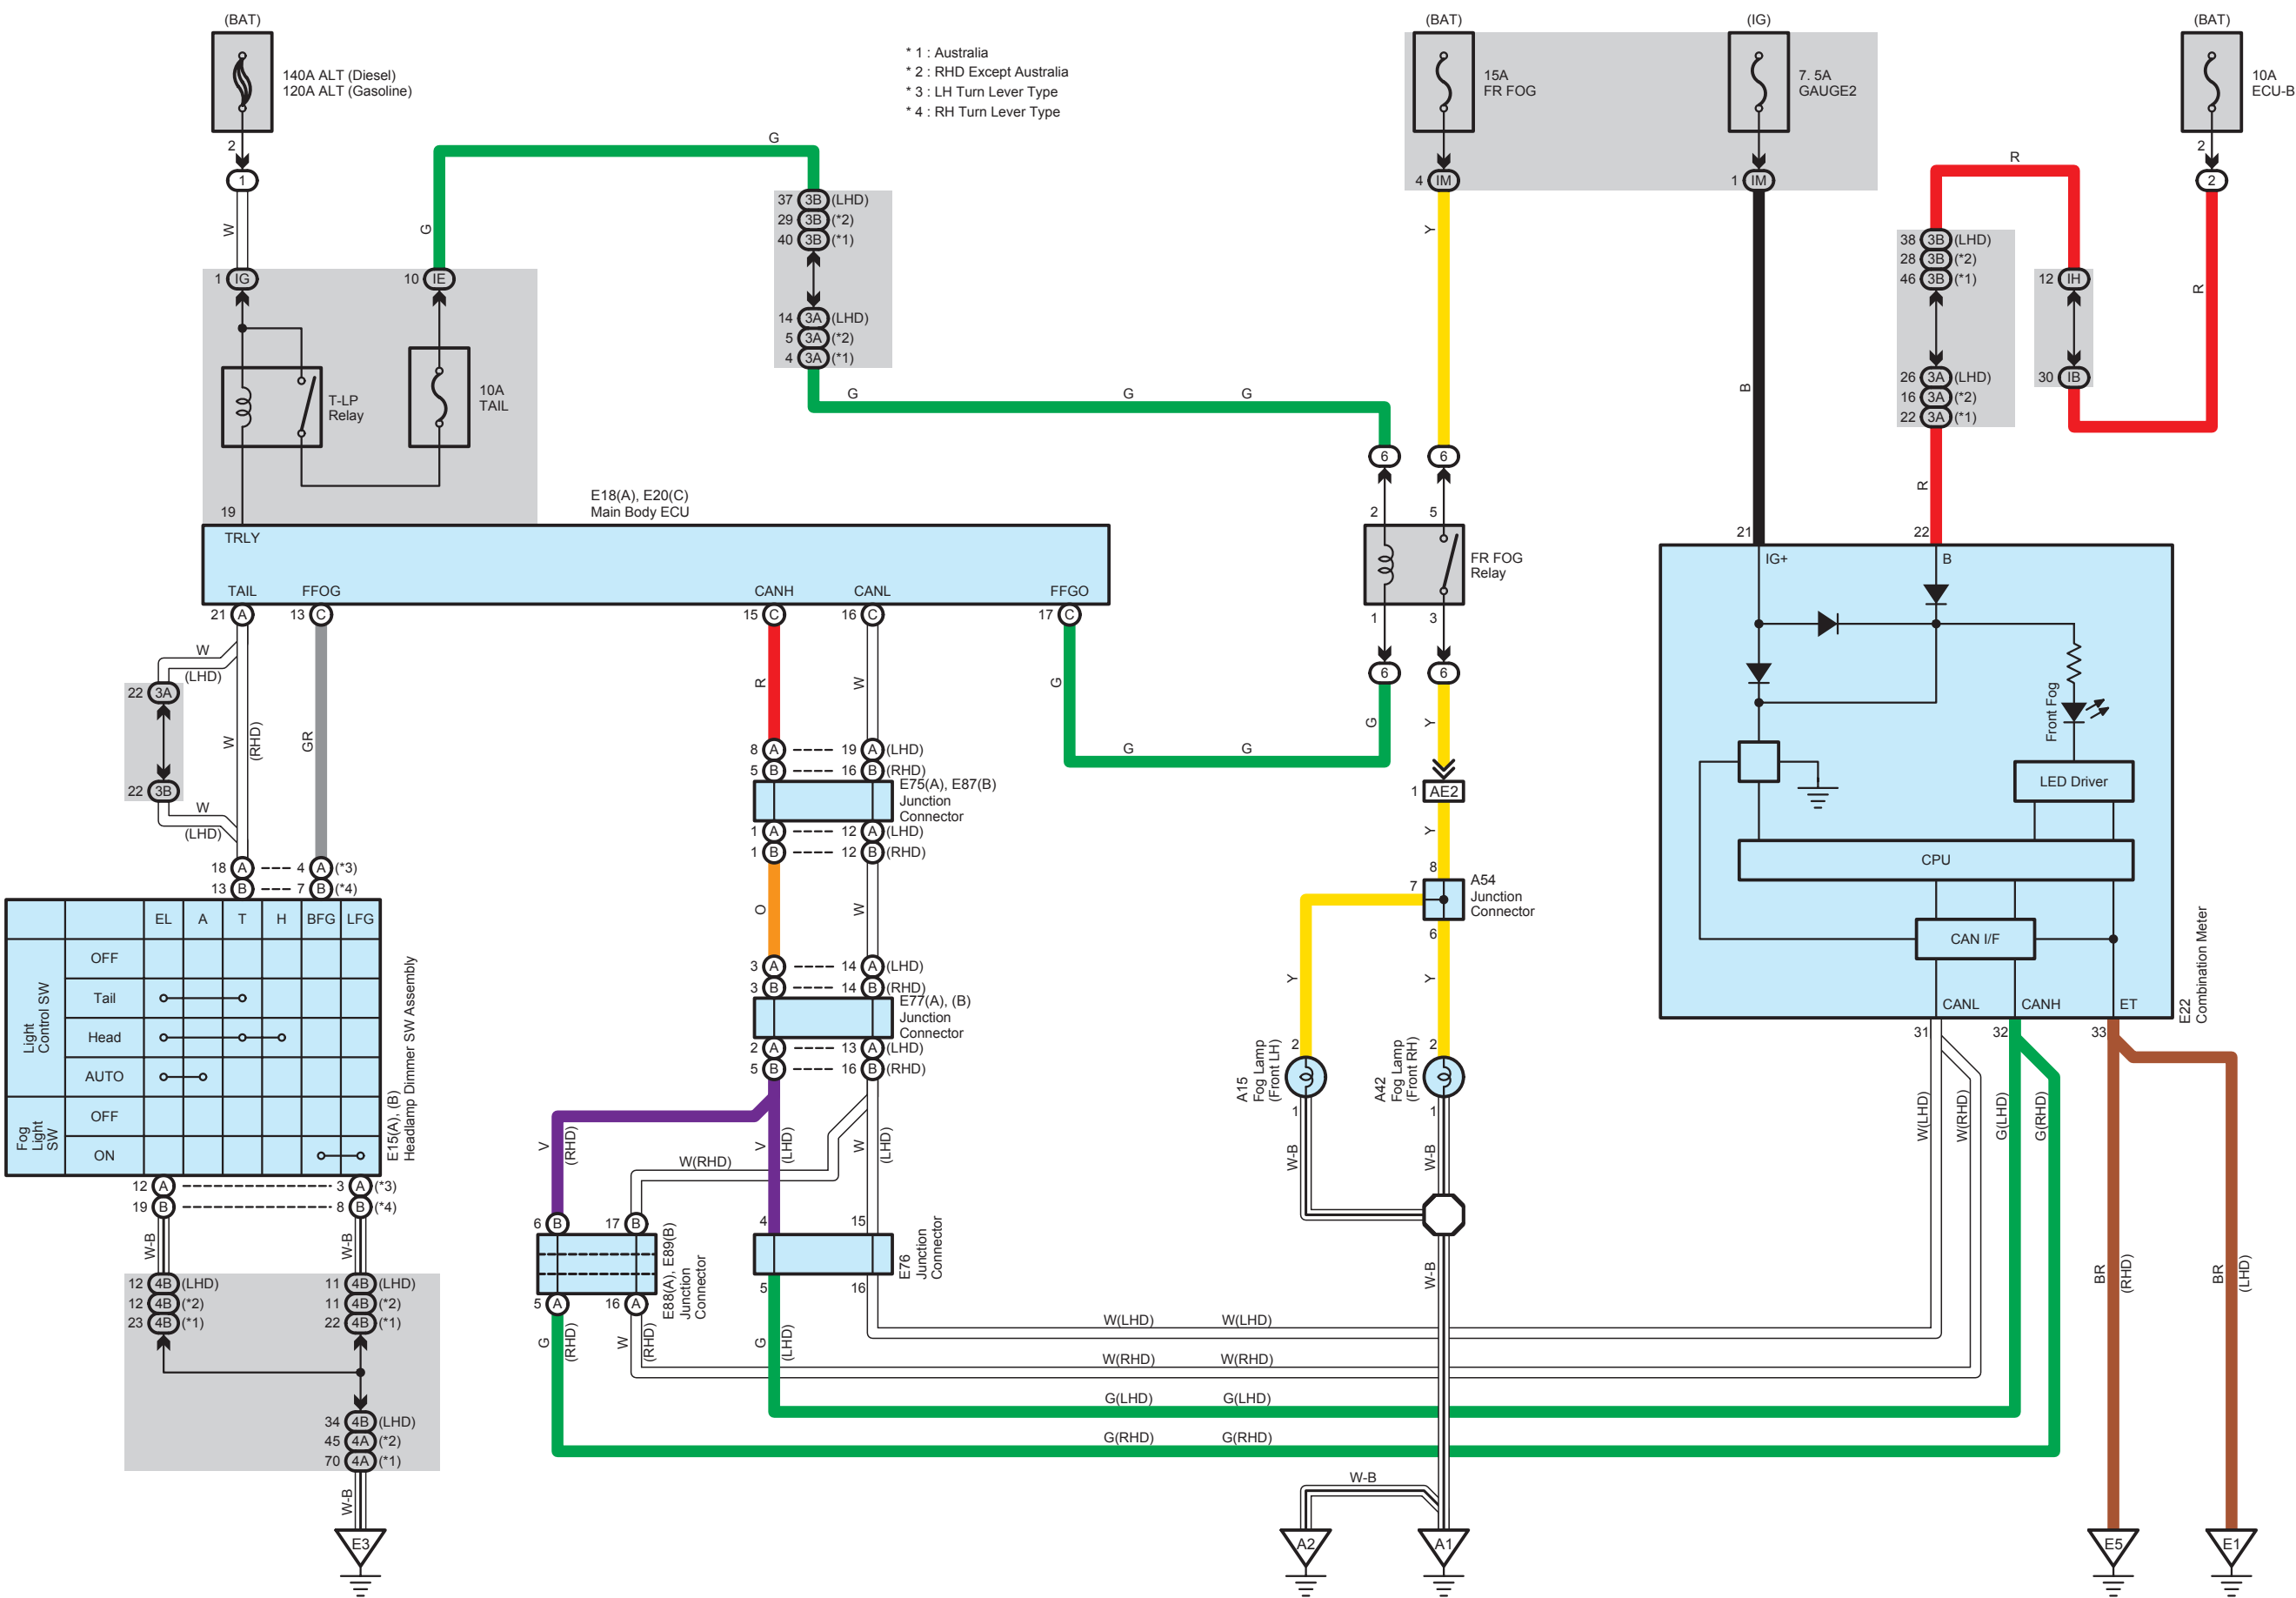

- \* 1 : Australia
- \* 2 : RHD Except Australia
- \* 3 : LH Turn Lever Type
- \* 4 : RH Turn Lever Type

		EL	A	T	H	BFG	LFG
Light Control SW	OFF						
	Tail			○			
	Head			○	○		
	AUTO			○			
Fog Light SW	OFF						
	ON						○

E15(A), (B)  
Headlamp Dimmer SW Assembly

E22  
Combination Meter