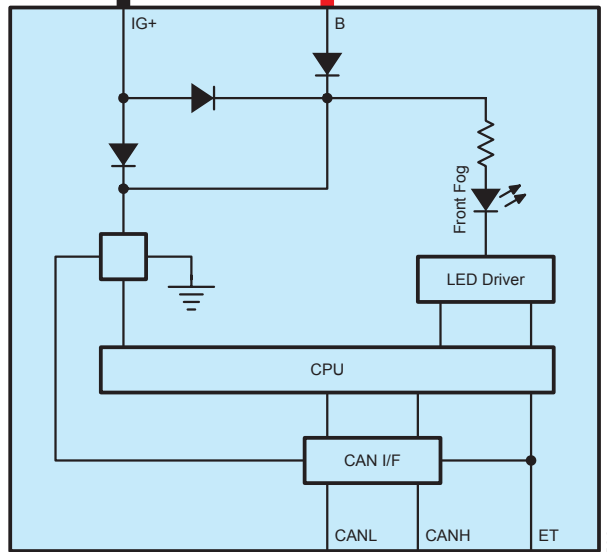

E22
Combination Meter